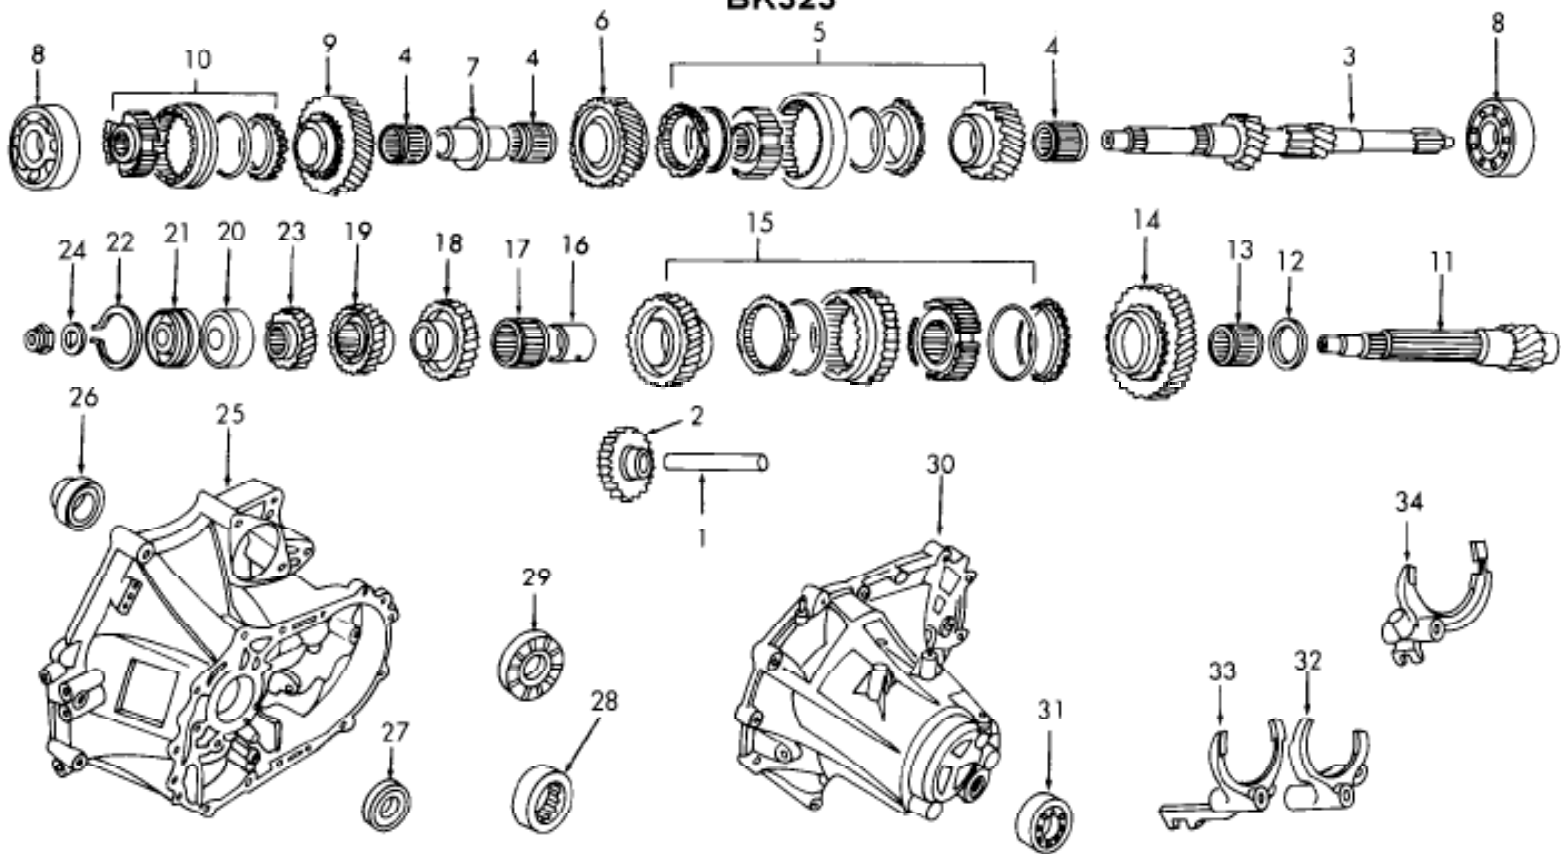

1986-90 Acura Legend
BK323

G70H01201