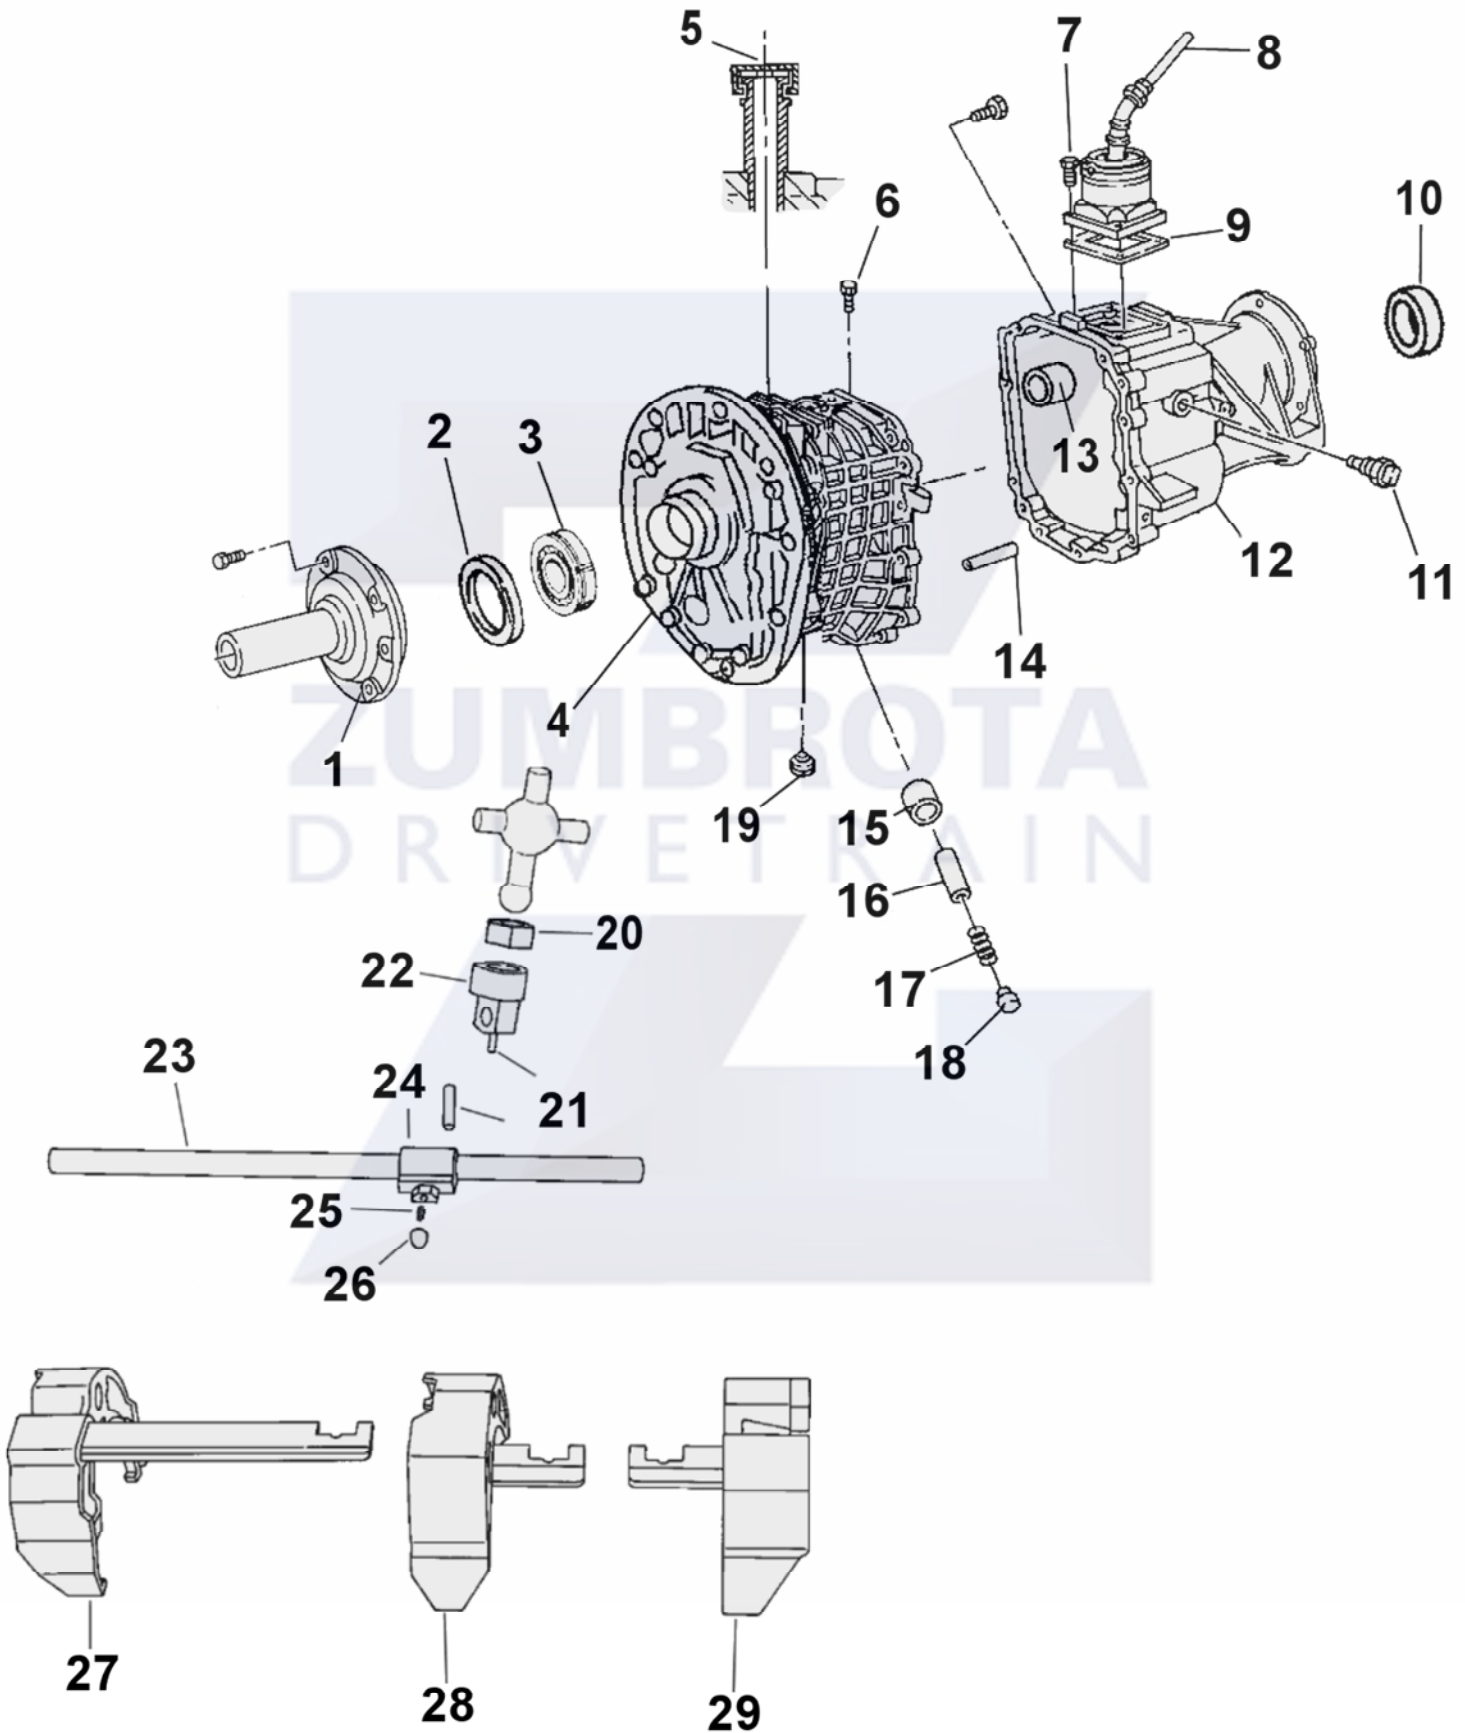

2000-04 Jeep NV3550