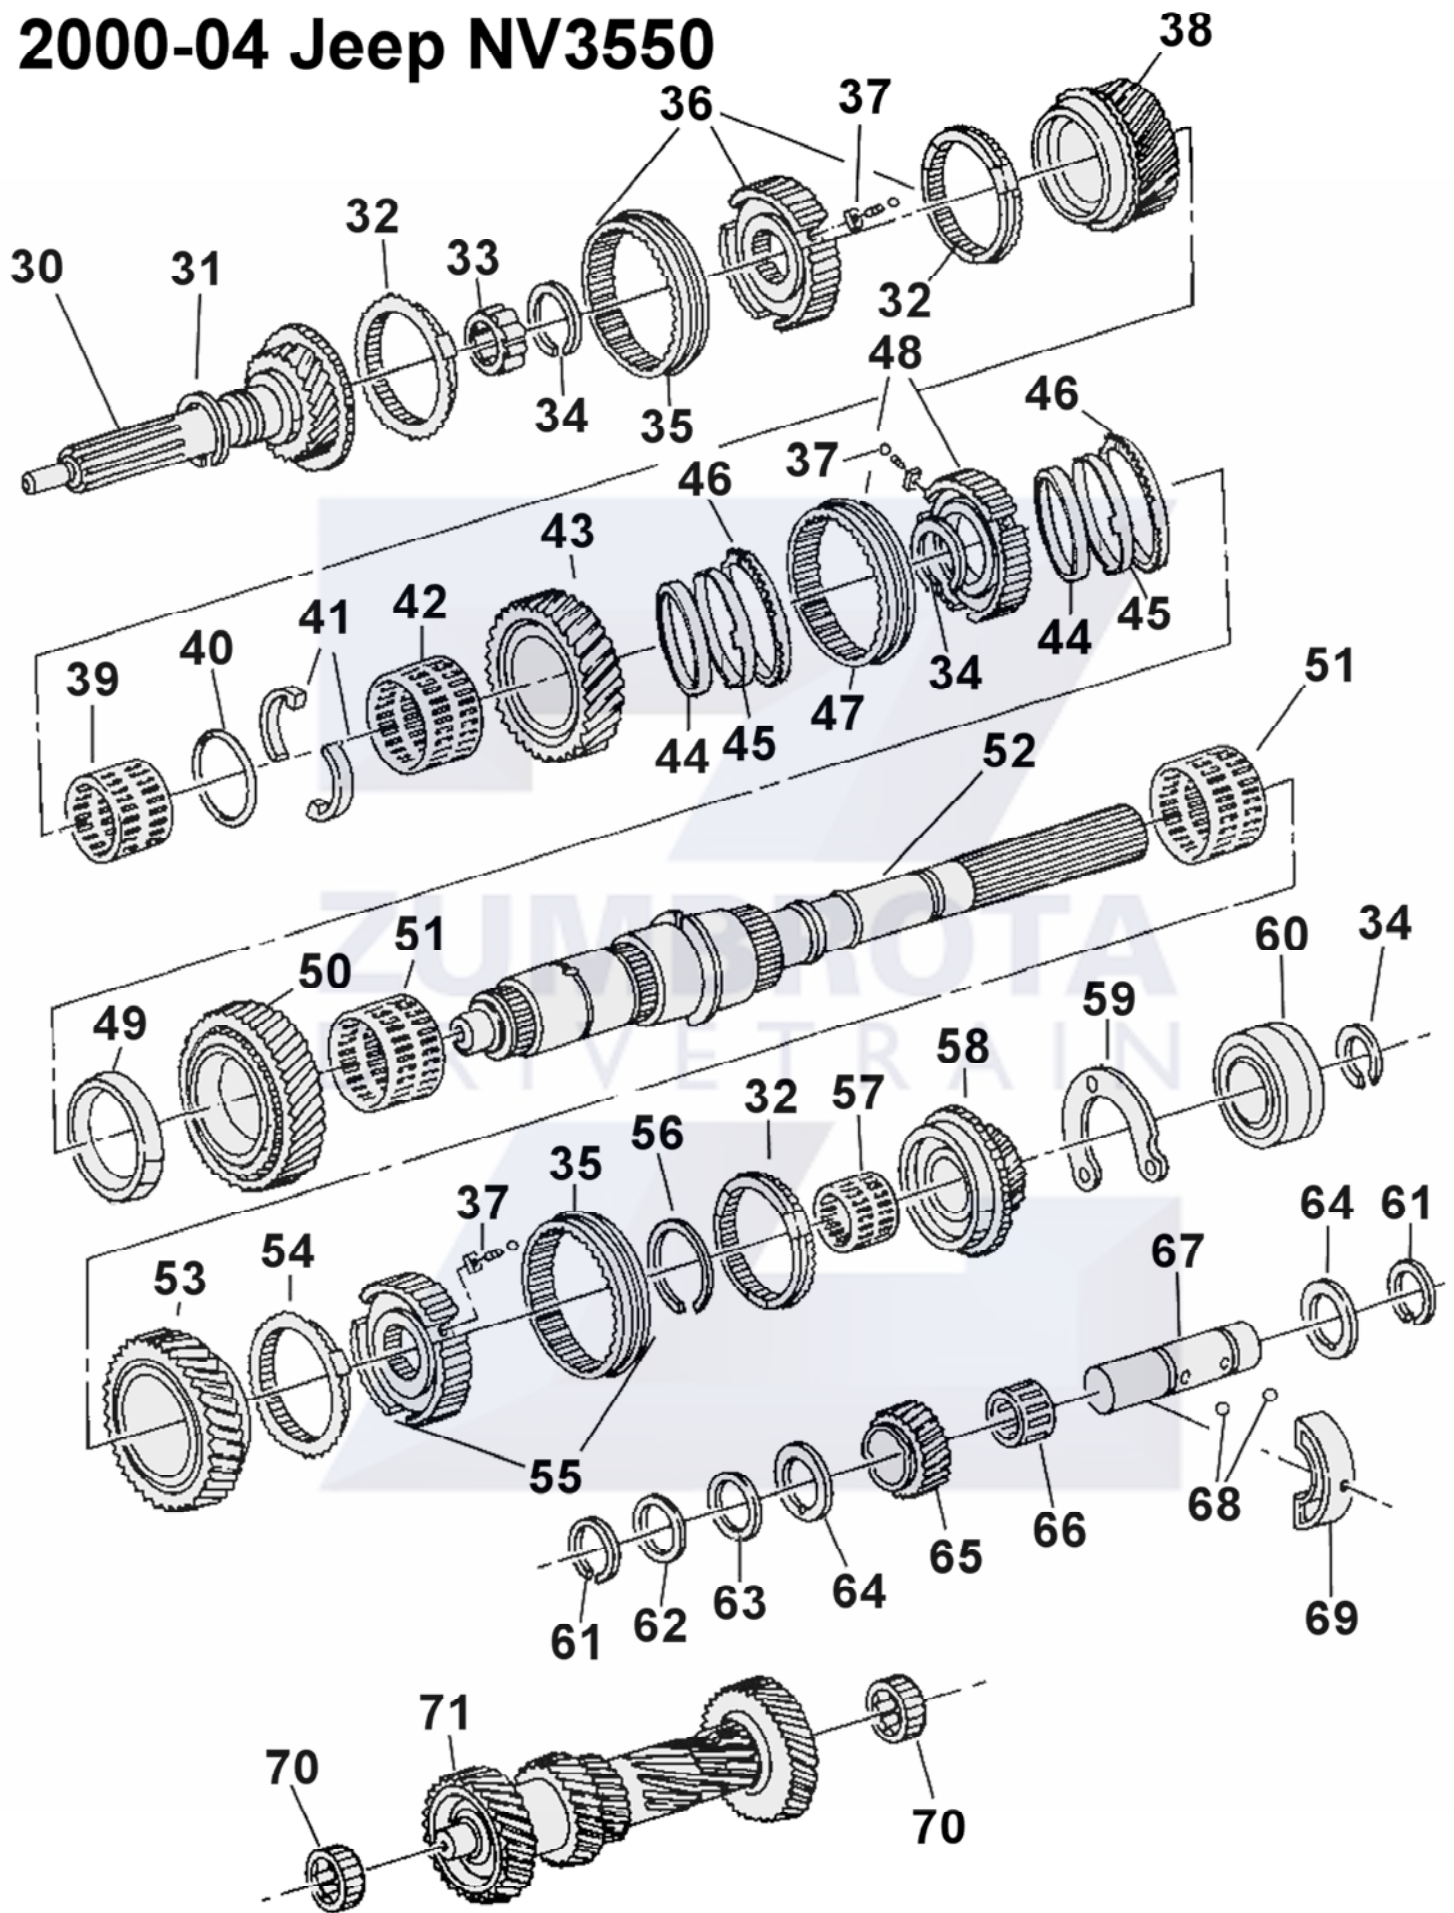

## Jeep NV3550 - 2000-01 Cherokee 4x2/4x4 - 2000-04 Wrangler 4x4 - 2002-04 Liberty 4x2/4x4

Item #	Description	Application	Notes	Jeep Part#	GM Part#	ZBAG Part#
1.	Input retainer			5013306AA 5066232AA		ZMNV3500-6A
2.	Input Seal		2.058X1.378	4741296		ZMSEA10290
3.	Input bearing			4874174AB		BRG573305D
4.	Front case half	2000-01 Cherokee 2000-01 Wrangler		5015577AA		Call
		2002-04 Wrangler 2002-04 Liberty		5066645AA 5096101AA 4740904		Call
		2003-04 Liberty 2003-04 Wrangler		5096102AA		Call
5.	Vent tube			5015945AA		ZTNP17988
6.	Shift rail bolt			4740904	12540348	ZMGET12540348
7.	Shifter stub bolt			4741144		ZMNV11509417
8.	Shift tower	2000-01 Cherokee		5015952AA		Call
		2000-02 Wrangler		5015954AA		Call
		2003-04 Wrangler		5086544AA		Call
		2002 Liberty		5069038AA		Call
		2003-04 Liberty		5101817AA		Call
9.	Shifter assembly gasket			4886153AA		Call
10.	Rear seal	2000-01 Cherokee 4x2 2002-04 Liberty 4x2	2.505 x 1.687	4531216AB		ZMSEA16725
		2000-01 Cherokee 4x4 2000-04 Wrangler 4x4 2002-04 Liberty 4x4		4741118		ZMSEA14087
11.	Reverse light switch	2000-02 Wrangler		5013336AA		Call
		2000-01 Cherokee 2002-04 Liberty 2003-04 Wrangler		5166264AA		Call
12.	Tail housing	2000-01 Cherokee 4x2 2002-04 Liberty 4x2		5069035AC 5015946AA		Call
		2002-04 Liberty 4x4		5069042AC		Call
		2000-01 Cherokee 4x4		5083259AA 5015947AA		Call
		2000-04 Wrangler 4x4		5015948AA 5083260AB		Call
13.	Shift rail rear bushing			4741112		Call
14.	Dowel pin			4741122		Call
15.	Shift rail detent bushing			5012337AA 4741141 4773562 4798538		Call
16.	Shift rail detent plunger			5015949AA		Call
17.	Shift rail detent spring			5013341AA 4773182		Call
18.	Shift rail detent plug			4741128		Call
19.	Oil fill/drain plug		M24x1.5	4882280		Call
20.	Shift lever isolator			5012020AA		Call
21.	Roll pin		32mm long		8672316	ZMGET8672316
			22mm long		12477934	ZMGET12477934
22.	Shifter socket			4874352		Call
23.	Main shift rail			5015951AB		Call
24.	Main shift rail selector		Must also replace the following Selector spring GM14082096 Selector plunger GM12545959	5072248AA		ZMGET12475399
25.	Main shift rail selector spring			4741137	14082096	ZMNV17285
26.	Main shift rail selector plunger			5013348AA	12545959	ZMGET12545959
27.	5-R Shift fork			4773563AB 5083104AA		ZMGET20047
28.	1-2 Shift fork	2000-01 Cherokee 2000-01 Wrangler	With 1.3" counter shaft bearings	5013178AB		Call
		2002-04 Wrangler 2002-04 Liberty	With 1.18" counter shaft bearings	4886077AB		ZMGET25420
29.	3-4 Shift fork			5066352AB 5015950AA		ZMGET25418
30.	Input Shaft	2000-01 Cherokee 2000-01 Wrangler	35 tooth, 2 ID lines	5013302AB		ZMNV3550-16A
		2002-04 Liberty 2002-04 Wrangler	26 tooth, 2 ID lines, NV3550-16	5019723AA 5066238AA		ZMNV3550-16
31.	Input bearing snap ring		Bearing to shaft	4741266		Call
32.	3-4-5 Synchronizer Ring			4741277	8672050	ZMSR290-14
33.	Input pocket bearing			4741878	23049686	BRG304968